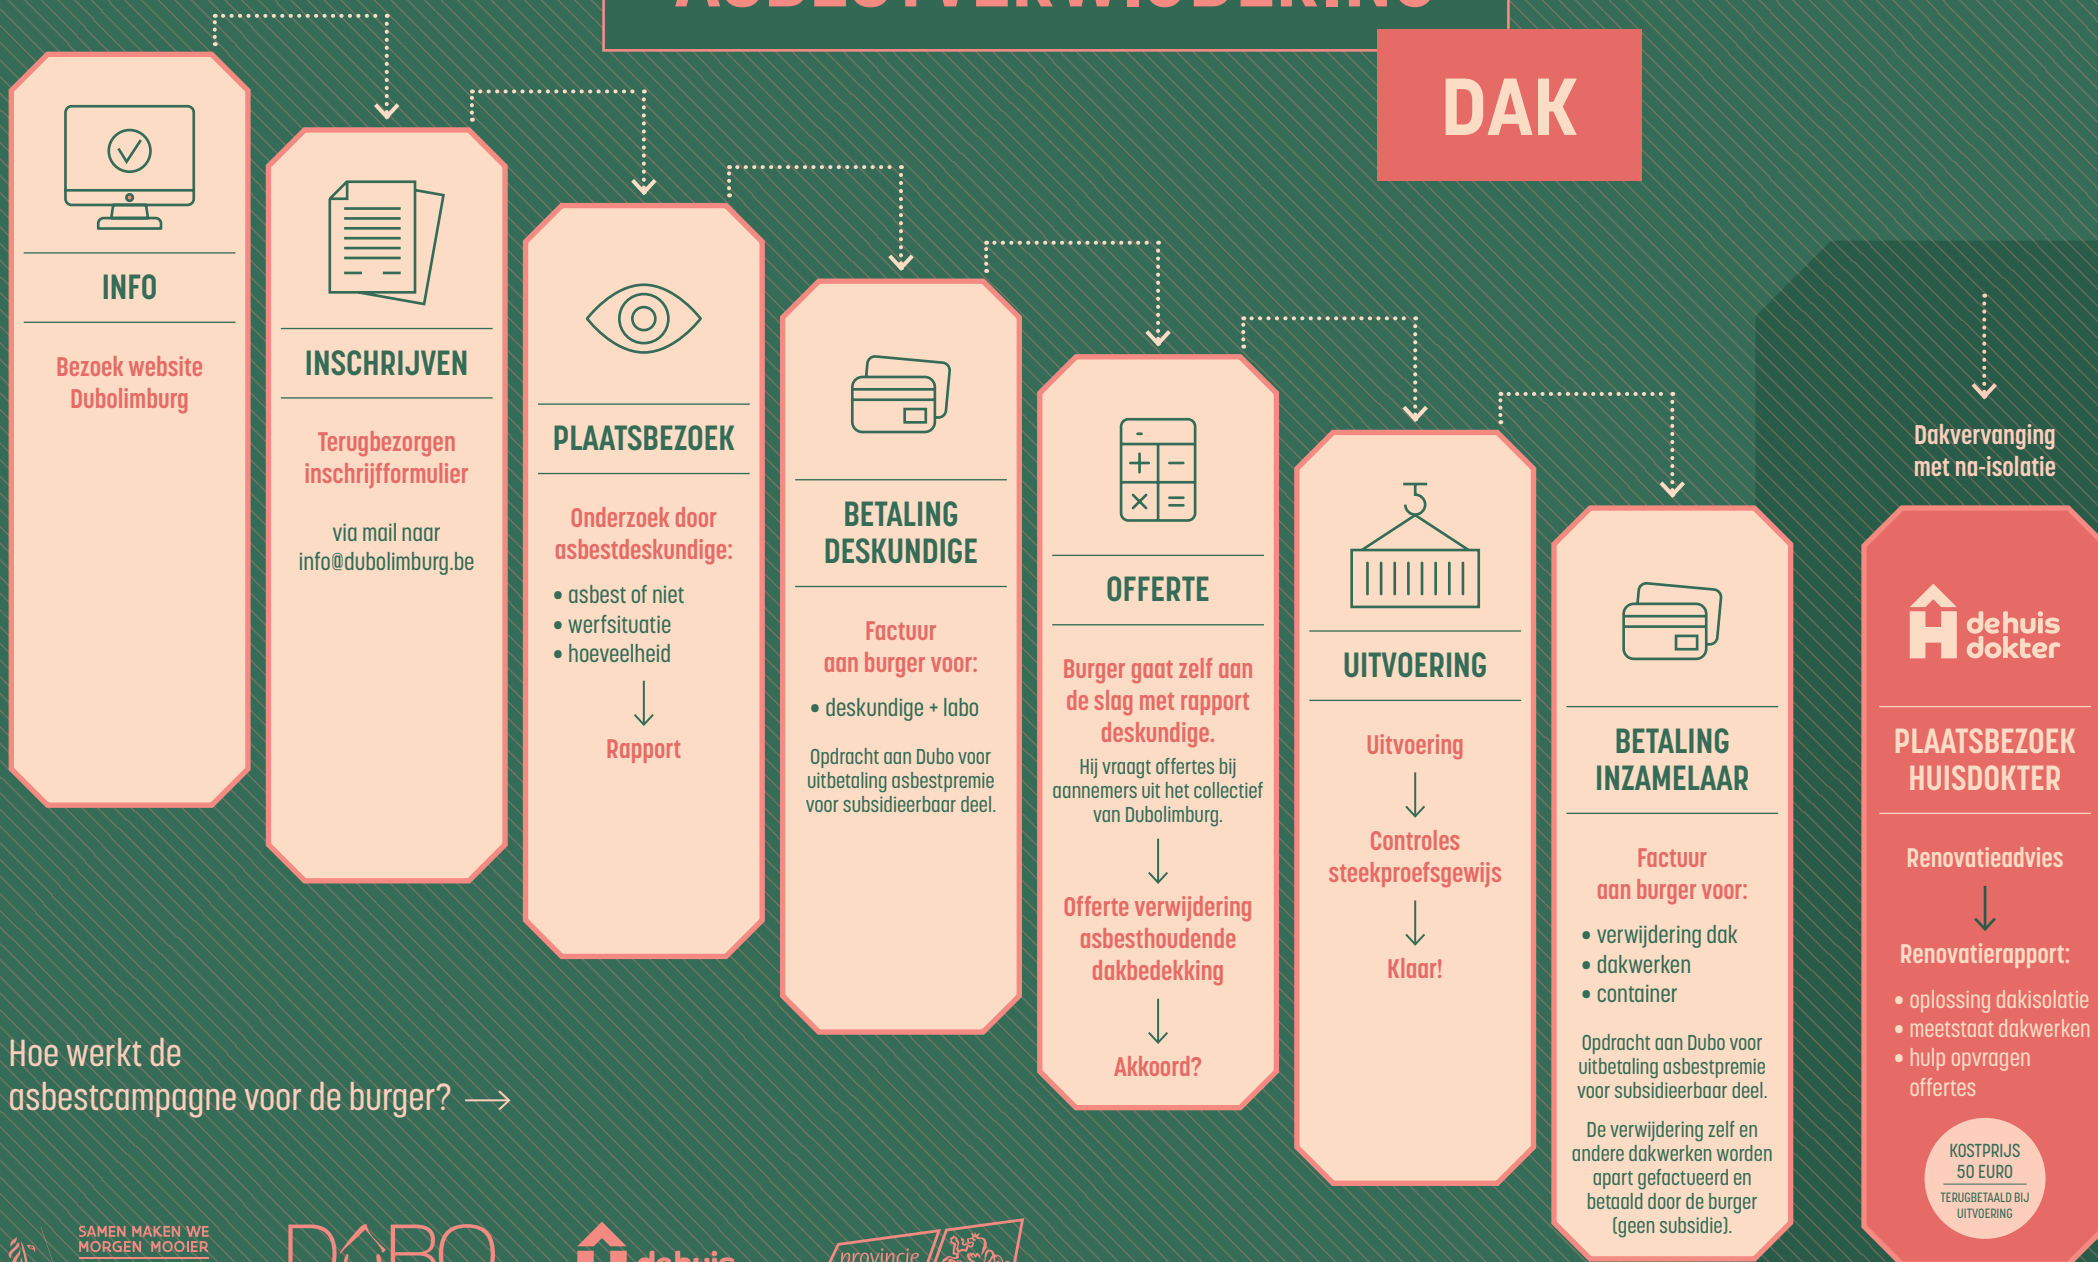

ASBESTVERWIJDERING

DAK

Hoe werkt de asbestcampagne voor de burger? →

SAMEN MAKEN WE
MORGEN MOOIER
OVAM

DUBO
LIMBURG BE

KOSTPRIJS
50 EURO
TERUGBETAALD BIJ
UITVOERING